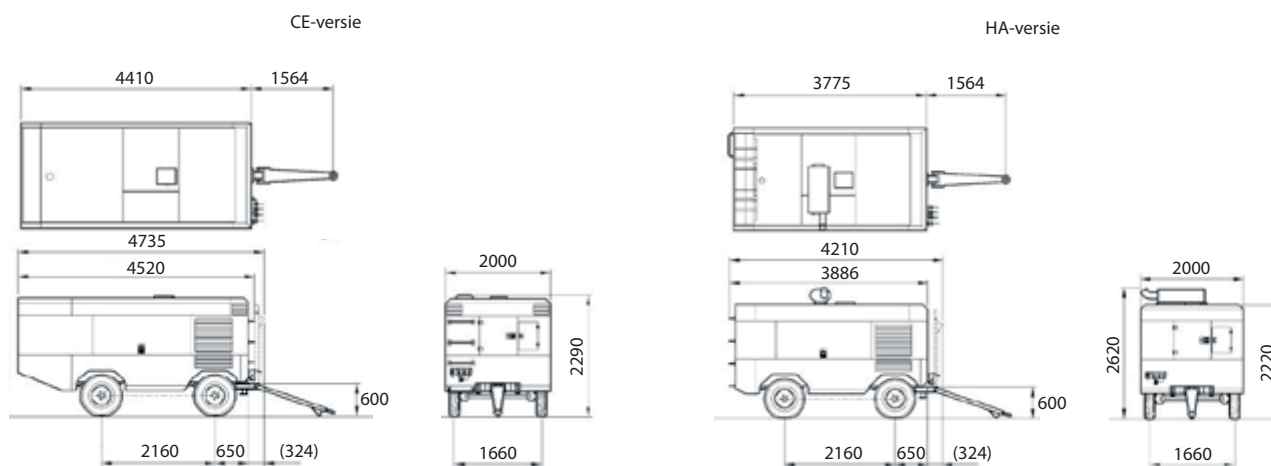

21-30 m³/min

Mobiele Luchtcompressoren

Model	9/270	9/300	12/235	17/235	21/215
COMPRESSOR					
Capaciteit - m ³ /min (cfm)	27,0 (950)	30,0 (1060)	23,5 (825)	23,5 (825)	21,5 (750)
Werkdruk - bar (psi)	8,6 (125)	8,6 (125)	12,0 (175)	17,2 (250)	21,0 (300)
Maximale werkdruk - bar (psi)	10,3 (150)	10,3 (150)	13,8 (200)	19 (275)	22,8 (330)
Instelling veiligheidsklep - bar (psi)	15,0 (217)	15,0 (217)	15,0 (217)	28,5 (413)	28,5 (413)
MOTOR					
Merk	Ingersoll Rand	Ingersoll Rand	Ingersoll Rand	Ingersoll Rand	Ingersoll Rand
Type	6IRQ9AE	6IRQ9AE	6IRQ9AE	6IRQ9AE	6IRQ9AE
Aantal cilinders	6	6	6	6	6
Vollast toerental - tpm	1800	1800	1800	1800	1800
Vermogen - kW (pk)	224 (300)	254 (340)	224 (300)	254 (340)	254 (340)
Elektrisch systeem - volt	24	24	24	24	24
Koeling	water	water	water	water	water
Inhoud brandstoftank - liter	550	550	550	550	550
Luchtaansluitingen - BSPT (Britse Norm Gasschroefdraad)	1 x 2" & 3 x 1 1/4"	1 x 2" & 3 x 1 1/4"	1 x 2" & 3 x 1 1/4"	1 x 2" & 3 x 1 1/4"	1 x 2" & 3 x 1 1/4"
GEGEVENS GELUIDSNIVEAU					
Voldoet volledig aan de richtlijn inzake geluidsemisatie buitenshuis 2000/14/EC (2006)	LWa	100	100	100	100
BANDENMAAT					
Bandenmaat	750/16 6PR	750/16 6PR	750/16 6PR	750/16 6PR	750/16 6PR
Aantal wielen	4	4	4	4	4
AFMETINGEN MET ONDERSTEL (CE VERSIE)					
Lengte - mm (trekstang omhoog)	4735	4735	4735	4735	4735
Breedte - mm	2000	2000	2000	2000	2000
Hoogte - mm	2290	2290	2290	2290	2290
Bodemspeling - mm	300	300	300	300	300
Gewicht (netto) - kg	4665	4665	4665	4665	4665
Bedrijfgewicht - kg	5125	5125	5125	5125	5125
AFMETINGEN ZONDER ONDERSTEL (CE VERSIE)					
Lengte - mm	4520	4520	4520	4520	4520
Breedte - mm	2000	2000	2000	2000	2000
Hoogte - mm	2020	2020	2020	2020	2020
Gewicht (netto) - kg	4465	4465	4465	4465	4465
Bedrijfgewicht - kg	4925	4925	4925	4925	4925